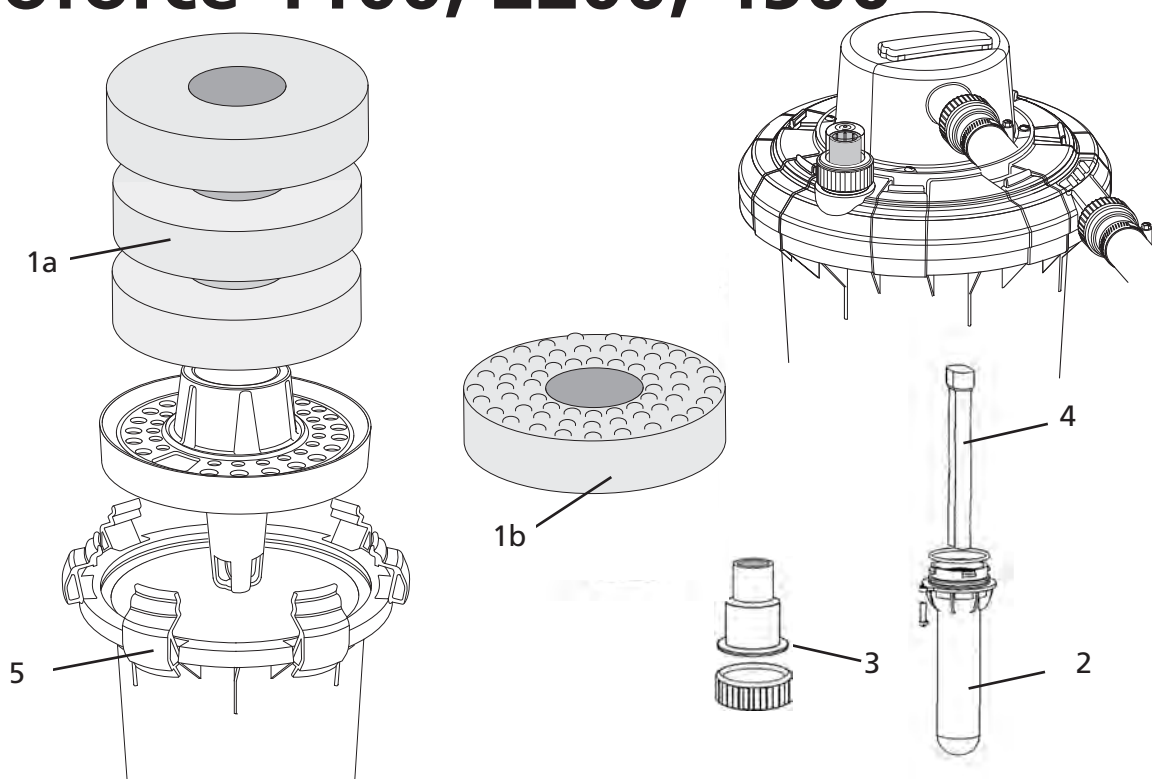

**Spares Part Numbers**Please specify part number
when ordering**Part No**

		3000	5500	8000
		6000	11000	16000
		1100	2200	4500
1a	Old Foam Set (1100, 2200, 4500)*	1324 x1	1305 x1	1306 x1
1b	New Small Foam - Coarse (Single Piece) - dark blue	1397 x1	1397 x2	1397 x3
2	Quartz Tube Assembly	1523 x1	1523 x1	1524 x1 (1523 for 4500)
3	Bioforce Nut and Hosetail Set x3	Z12225	Z12225	Z12225
4	UV Bulb	1519 (5W)	1520 (9W) 1519 (5W)-(2200)	1521 (11W) 1520 (9W) - (4500)
5	Lid clips (Set of 7)	Z12155	Z12155	Z12155
6	O-Ring Kit (not shown)	Z12076	Z12076	Z12076