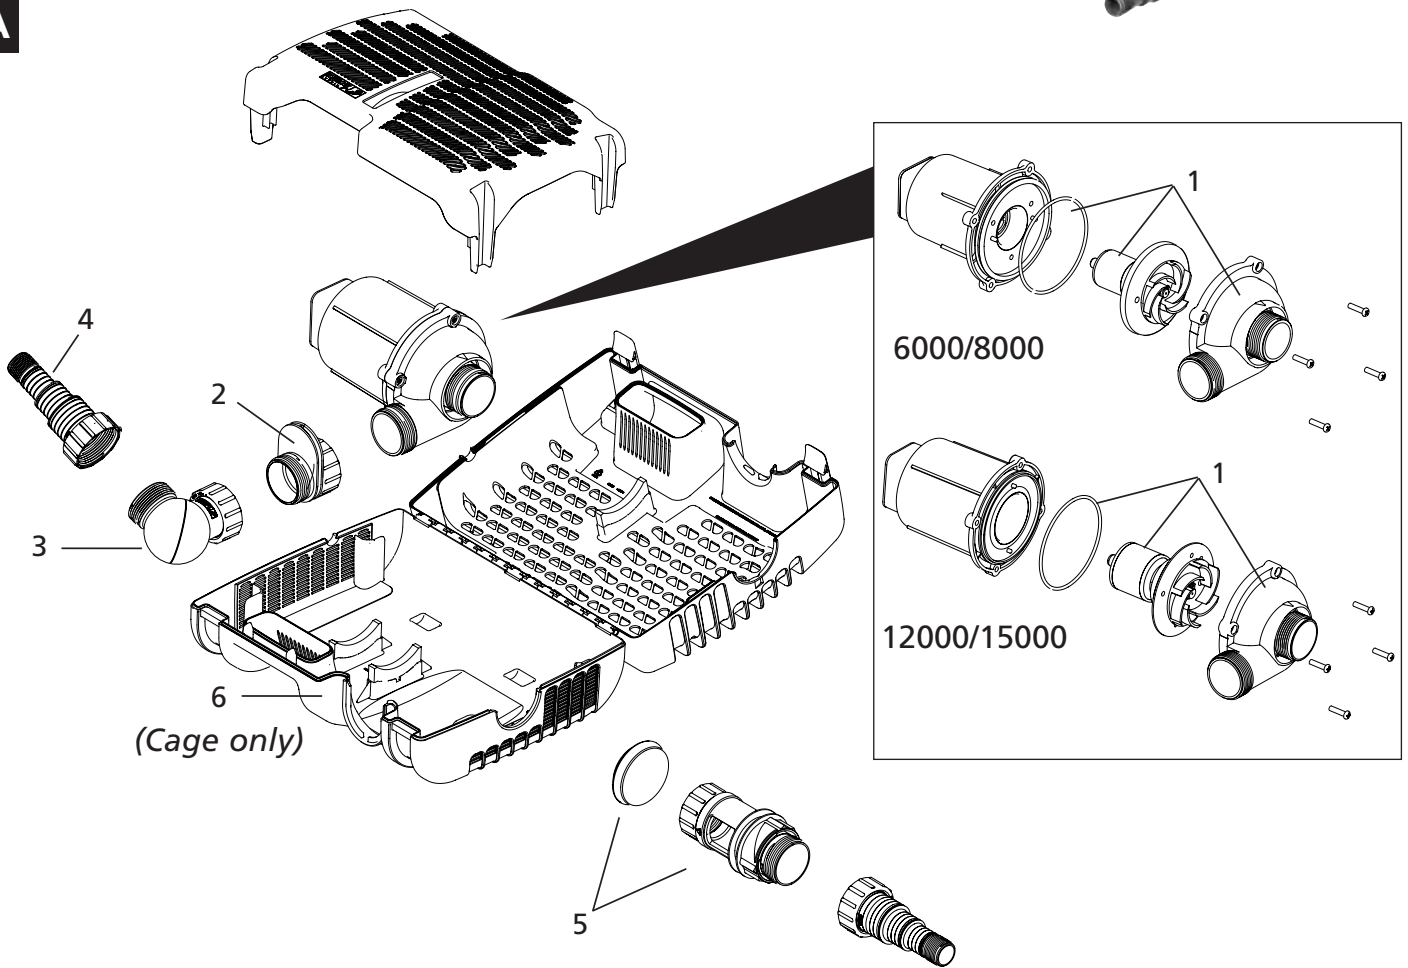

1583A
1584A
1585A
1586A

Aquaforce 6000, 8000, 12000 & 15000

Spares Part Numbers

Please specify part number
when ordering

		Part No			
		6000	8000	12000	15000
1.	Spares Kit	1588 GREEN	1589 BLUE	1590 GREY	1591 RED
2.	Outlet Adaptor	Z10011	Z10011	Z10011	Z10011
3.	Ball Joint	Z10013	Z10013	Z10013	Z10013
4.	1x Stepped Hosetail & 1x Retaining Nut	Z10012	Z10012	Z10012	Z10012
5.	Flow Control & End Cap	Z10014	Z10014	Z10014	Z10014
6.	Secondary Inlet Unit (Satellite Filter)	1683	1683	1683	1683