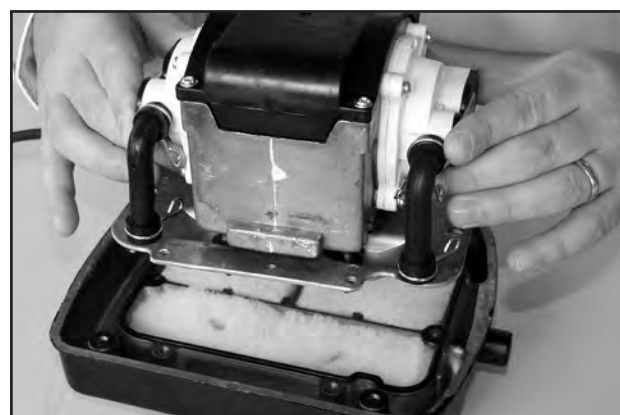

1800

1805

1810

1820

1380

Air Pump 320, 640, 1500, 2700 & 4500

Spares Part Numbers

Please specify part number
when ordering

Part No

	320	640	1500	2700	4500
1 Annual Service Kit (Diaphragm & Rubber Seals)	1817 0000	1817 0000 x2	1819 0000	1821A0000	1821A0000
2 Air Stones (Various Sizes)	1827 0000	1827 0000	1826 0000	1825 0000	1825 0000