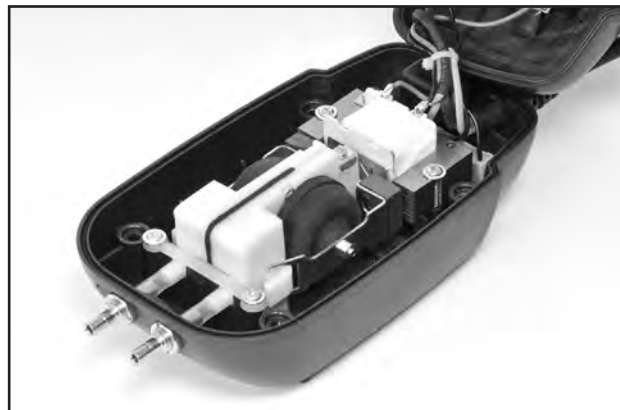

1800

1805

1810

1820

1380

Air Pump 320, 640, 1500, 2700 & 4500

Spares Part Numbers

Please specify part number
when ordering

Part No

	320	640	1500	2700	4500
1 Annual Service Kit (Diaphragm & Rubber Seals)	1817 0000	1817 0000 x2	1819 0000	1821A0000	1821A0000
2 Air Stones (Various Sizes)	1827 0000	1827 0000	1826 0000	1825 0000	1825 0000