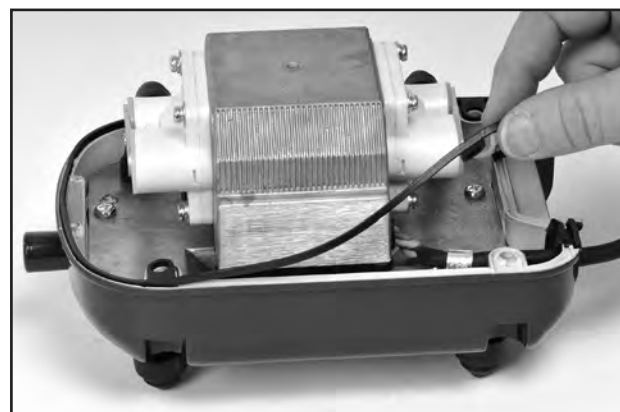

1800

1805

1810

1820

1380

Air Pump 320, 640, 1500, 2700 & 4500

Spares Part Numbers

Please specify part number
when ordering

Part No

	320	640	1500	2700	4500
1 Annual Service Kit (Diaphragm & Rubber Seals)	1817 0000	1817 0000 x2	1819 0000	1821A0000	1821A0000
2 Air Stones (Various Sizes)	1827 0000	1827 0000	1826 0000	1825 0000	1825 0000